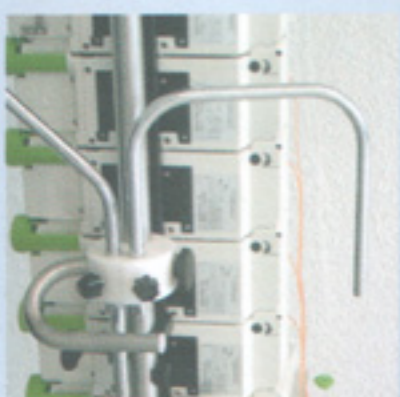

Una vasta scelta di elementi per tutte le strutture dei reparti

**Orchestra Stativo
con ruote**
ref. 073076

**Tavolo da lavoro
e di supporto per il
Modulo DPS o Modulo MVP**
ref. 073077

**Supporto per rampa
multivia**
ref. 073080

**Maniglia con sistema di
fissaggio per asta
portaflebo e supporti**
ref. 073079

**Orchestra asta portaflebo
4 ganci**
ref. 073078 (*)

Braccio di supporto
ref. 073081 (*)
(*) Deve essere utilizzato con
l'accessorio ref. 073079